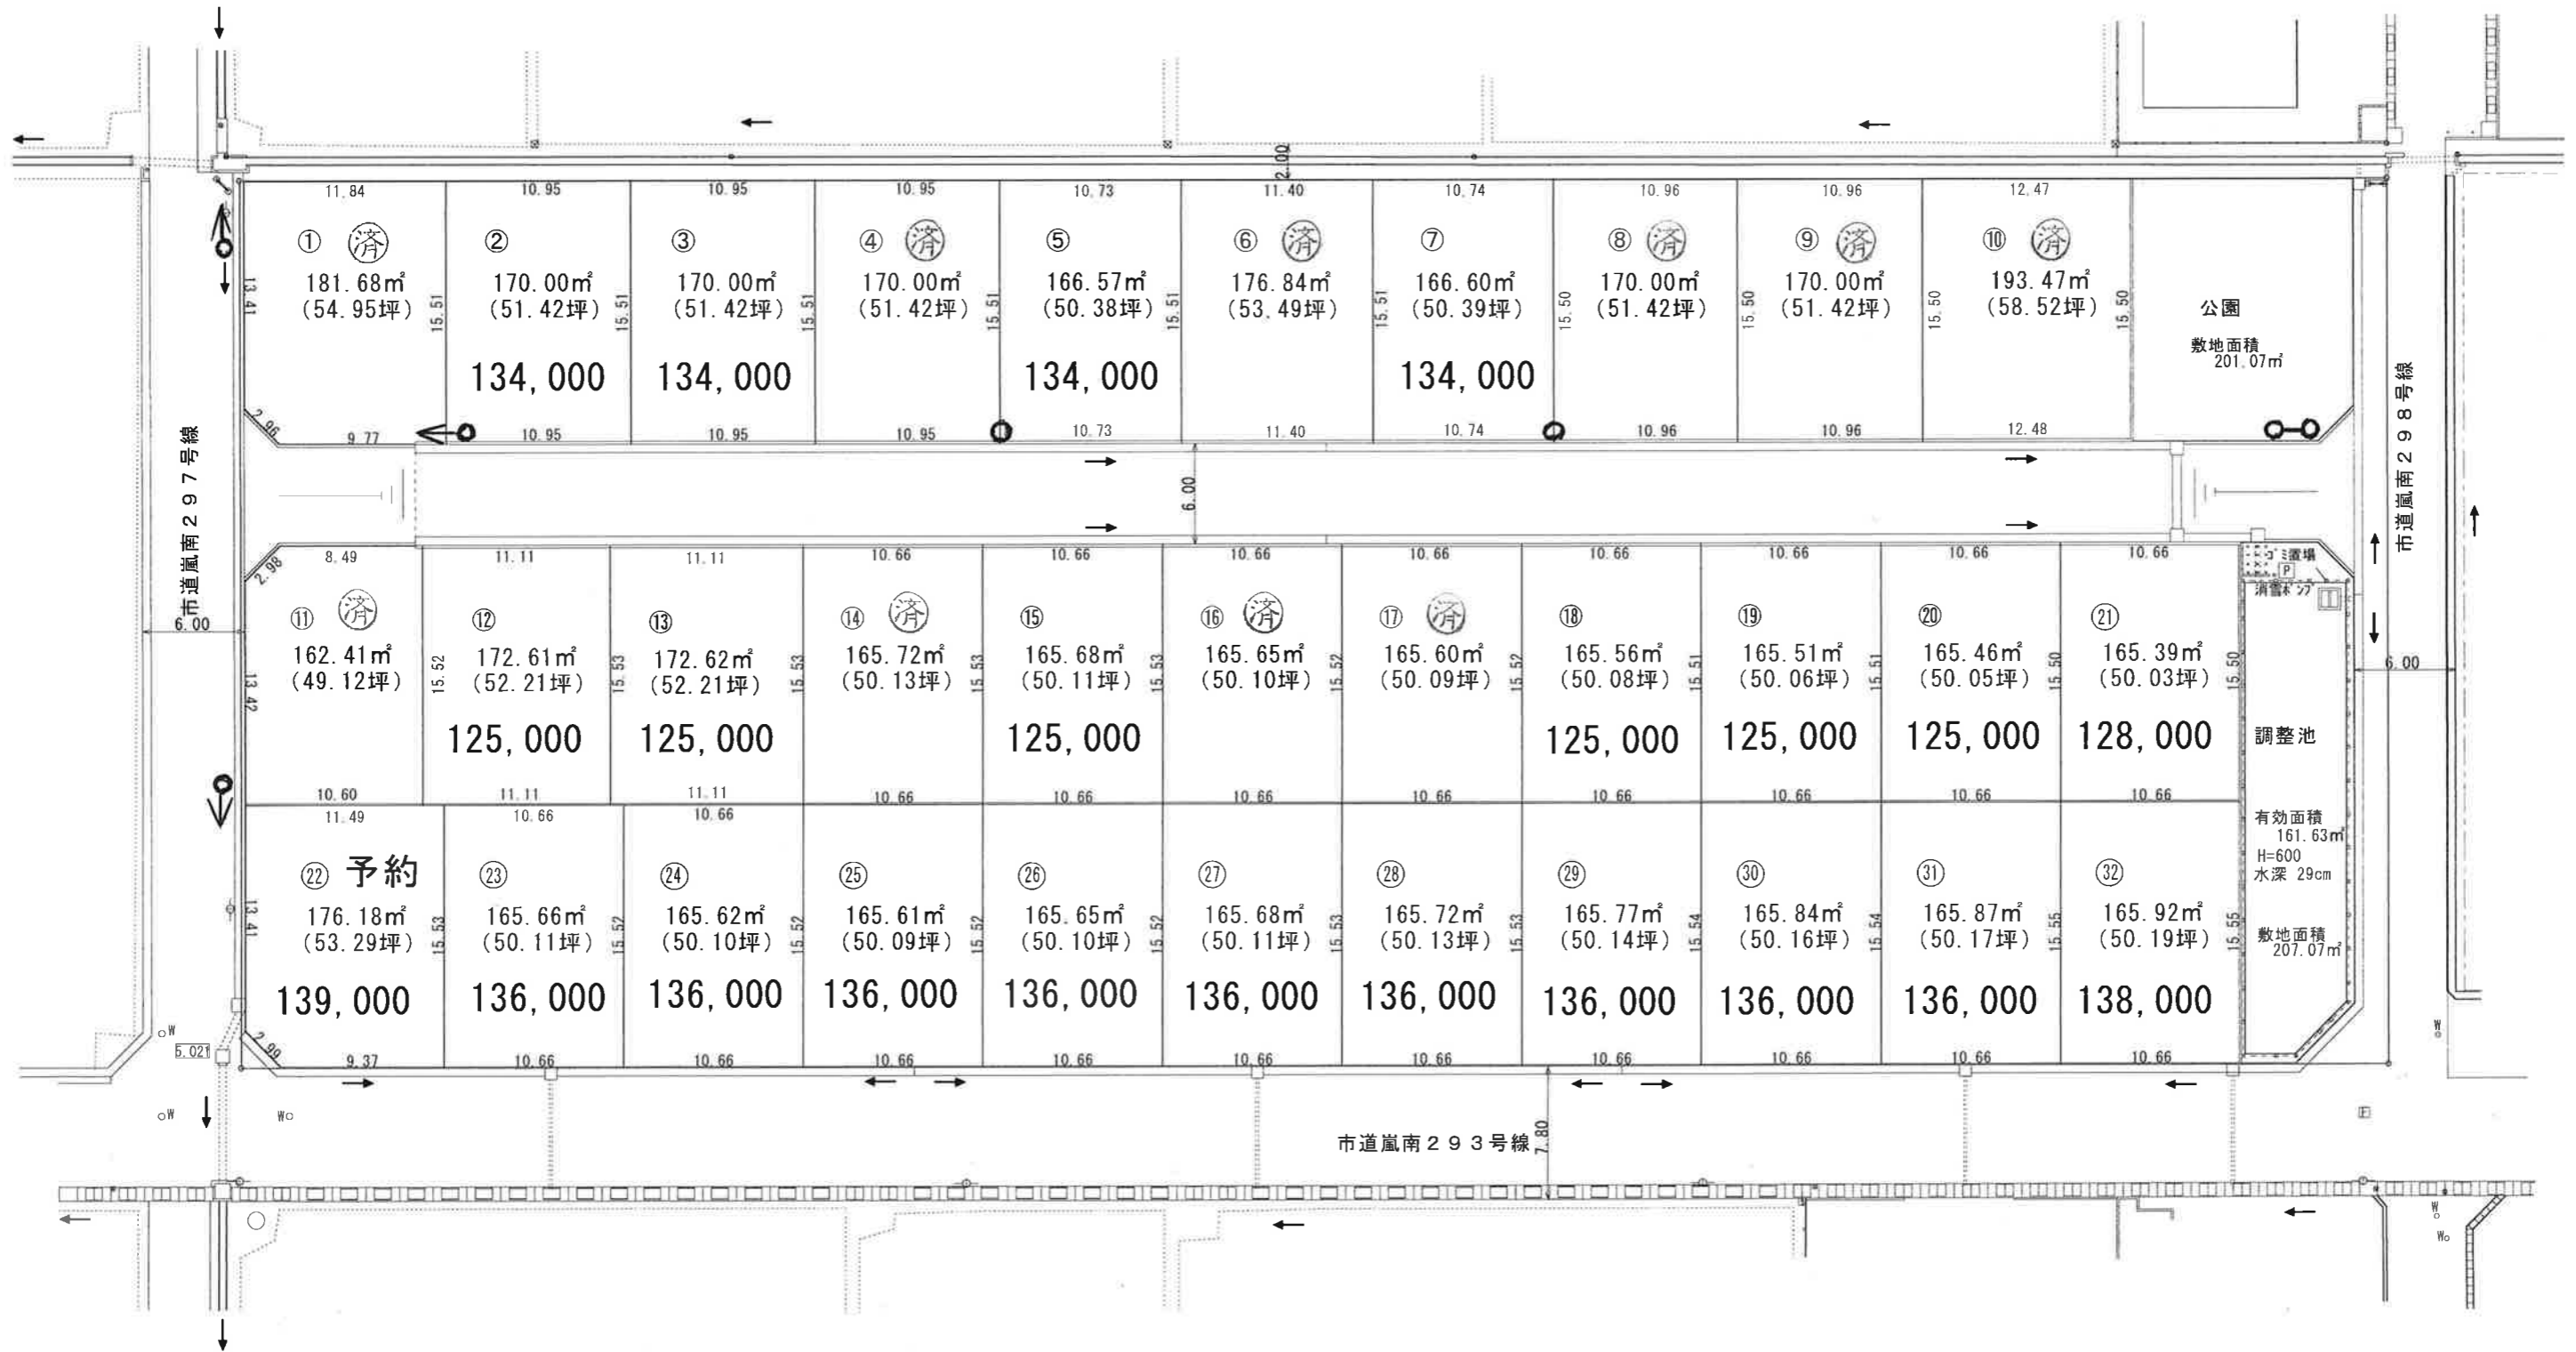

分譲計画図

縮尺 1:400

所在 三条市曲淵三丁目

※この図面は、工事終了後の計画図ですが、区画の変更に応じ寸法及び面積に変更があります。