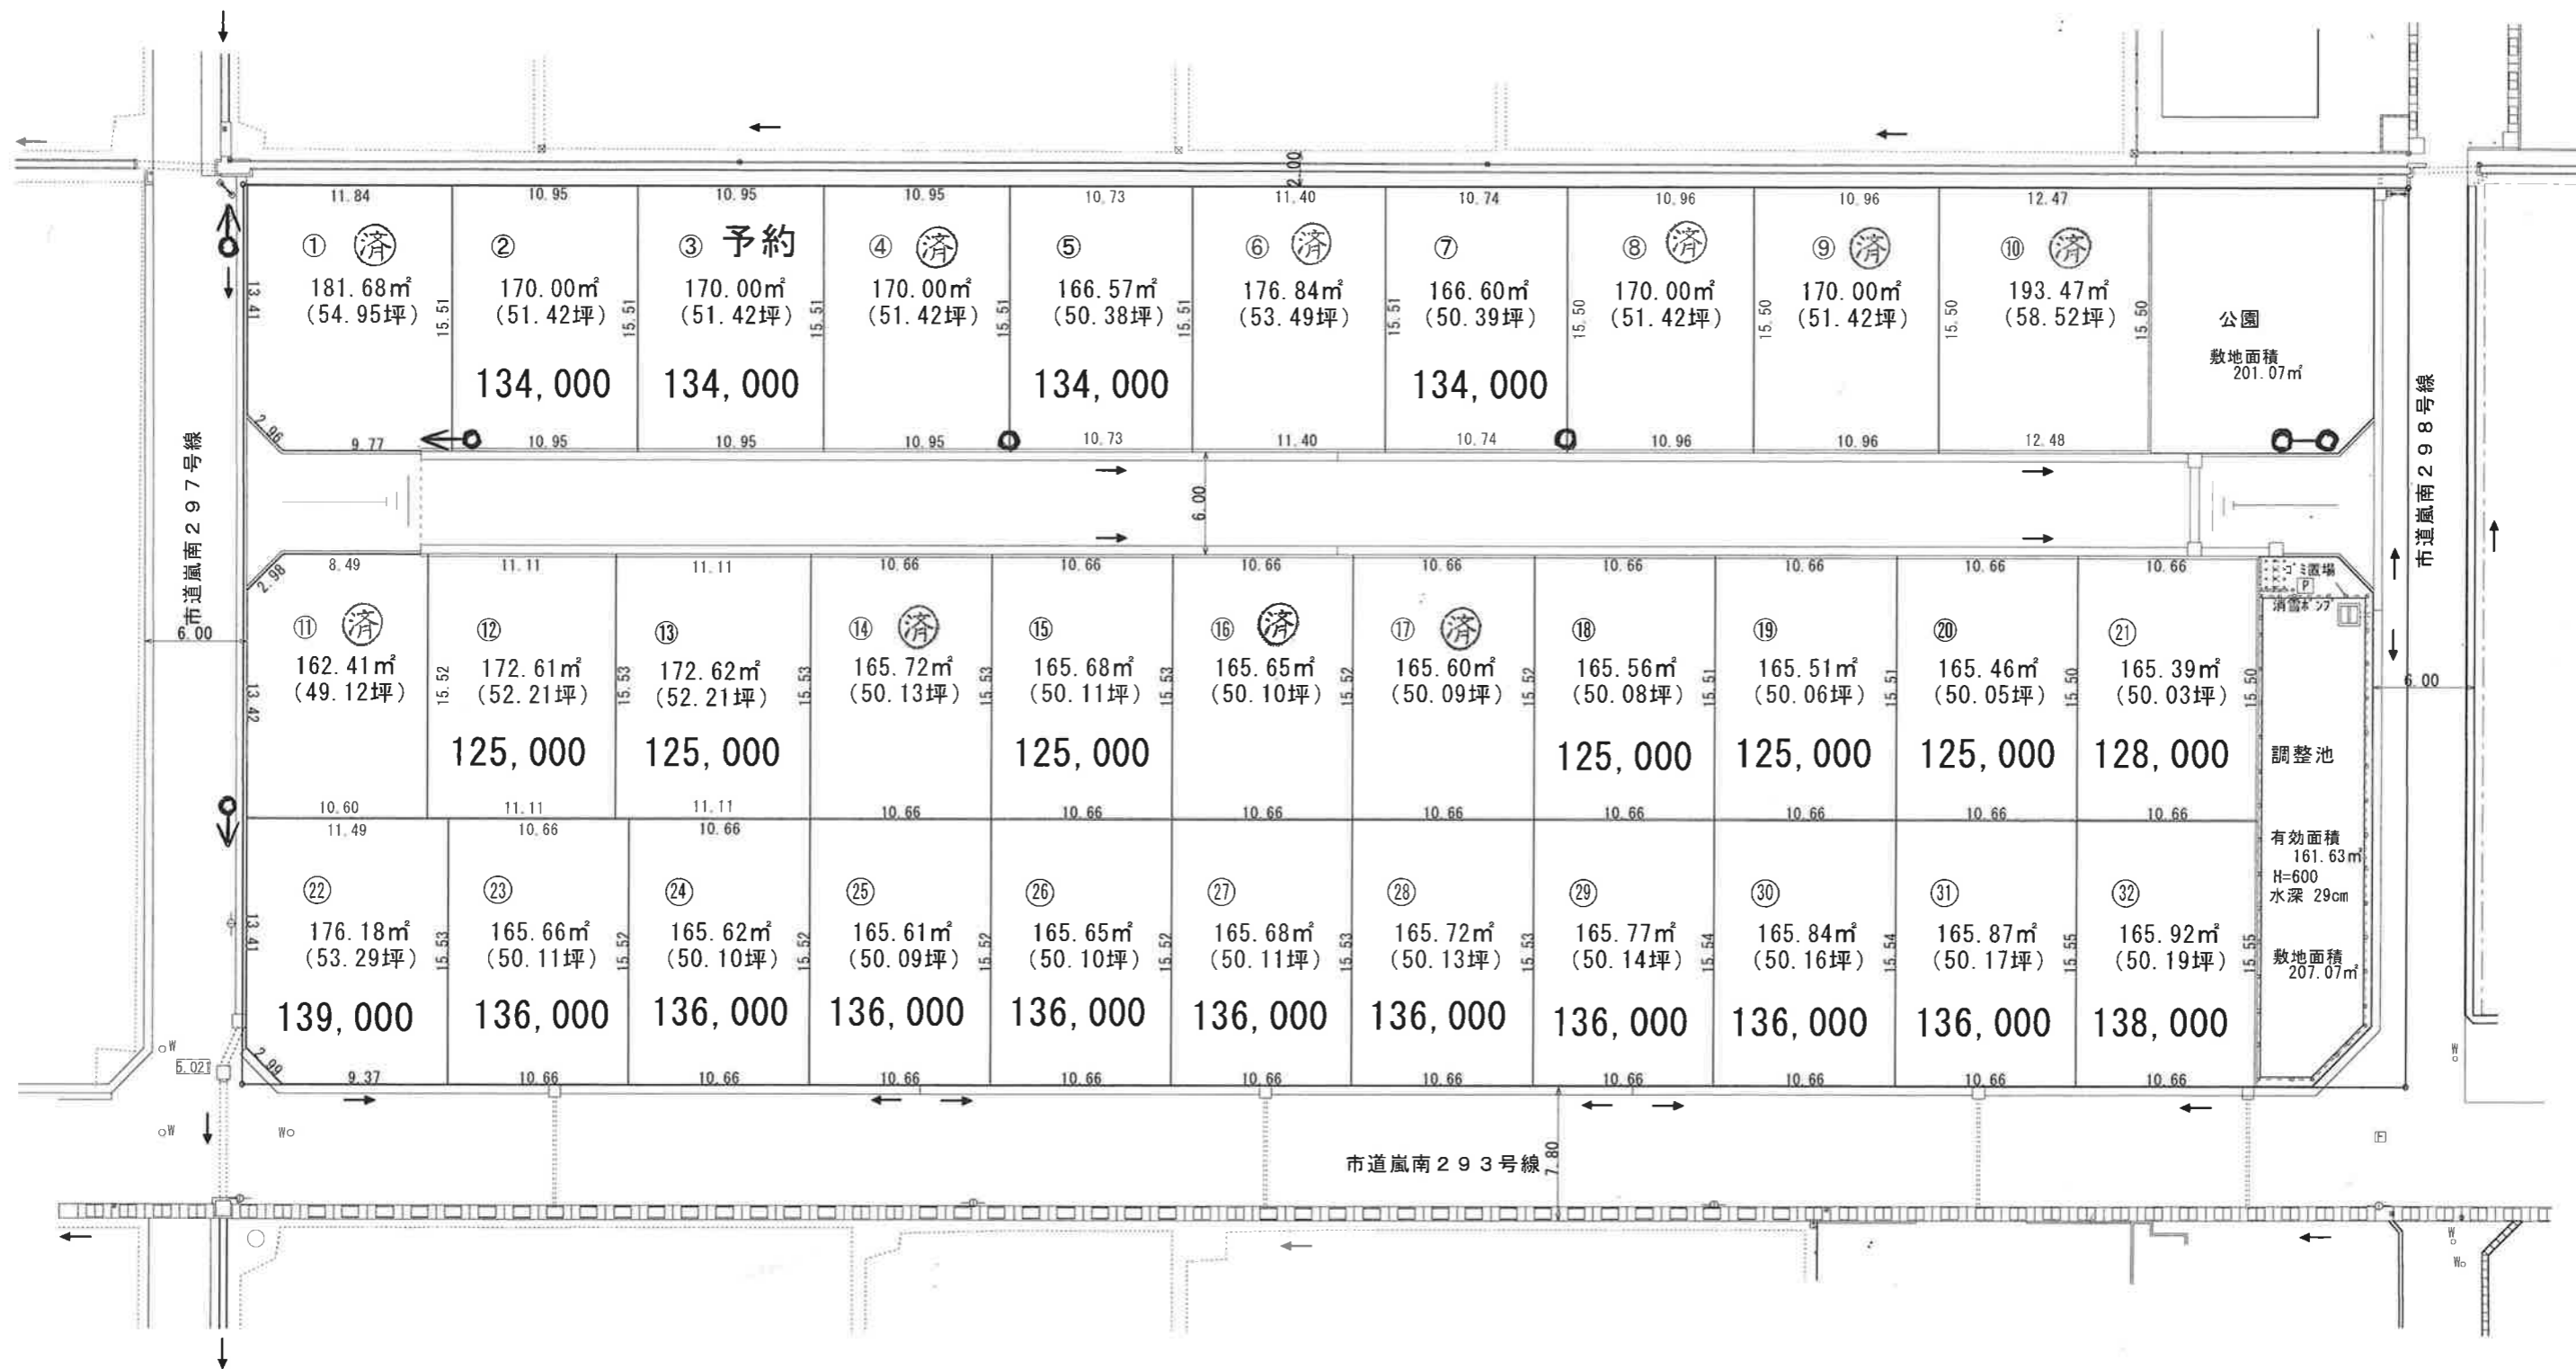

# 分譲計画図

縮尺 1:400

所在 三条市曲淵三丁目

※この図面は、工事終了後の計画図ですが、区画の変更に応じ寸法及び面積に変更があります。