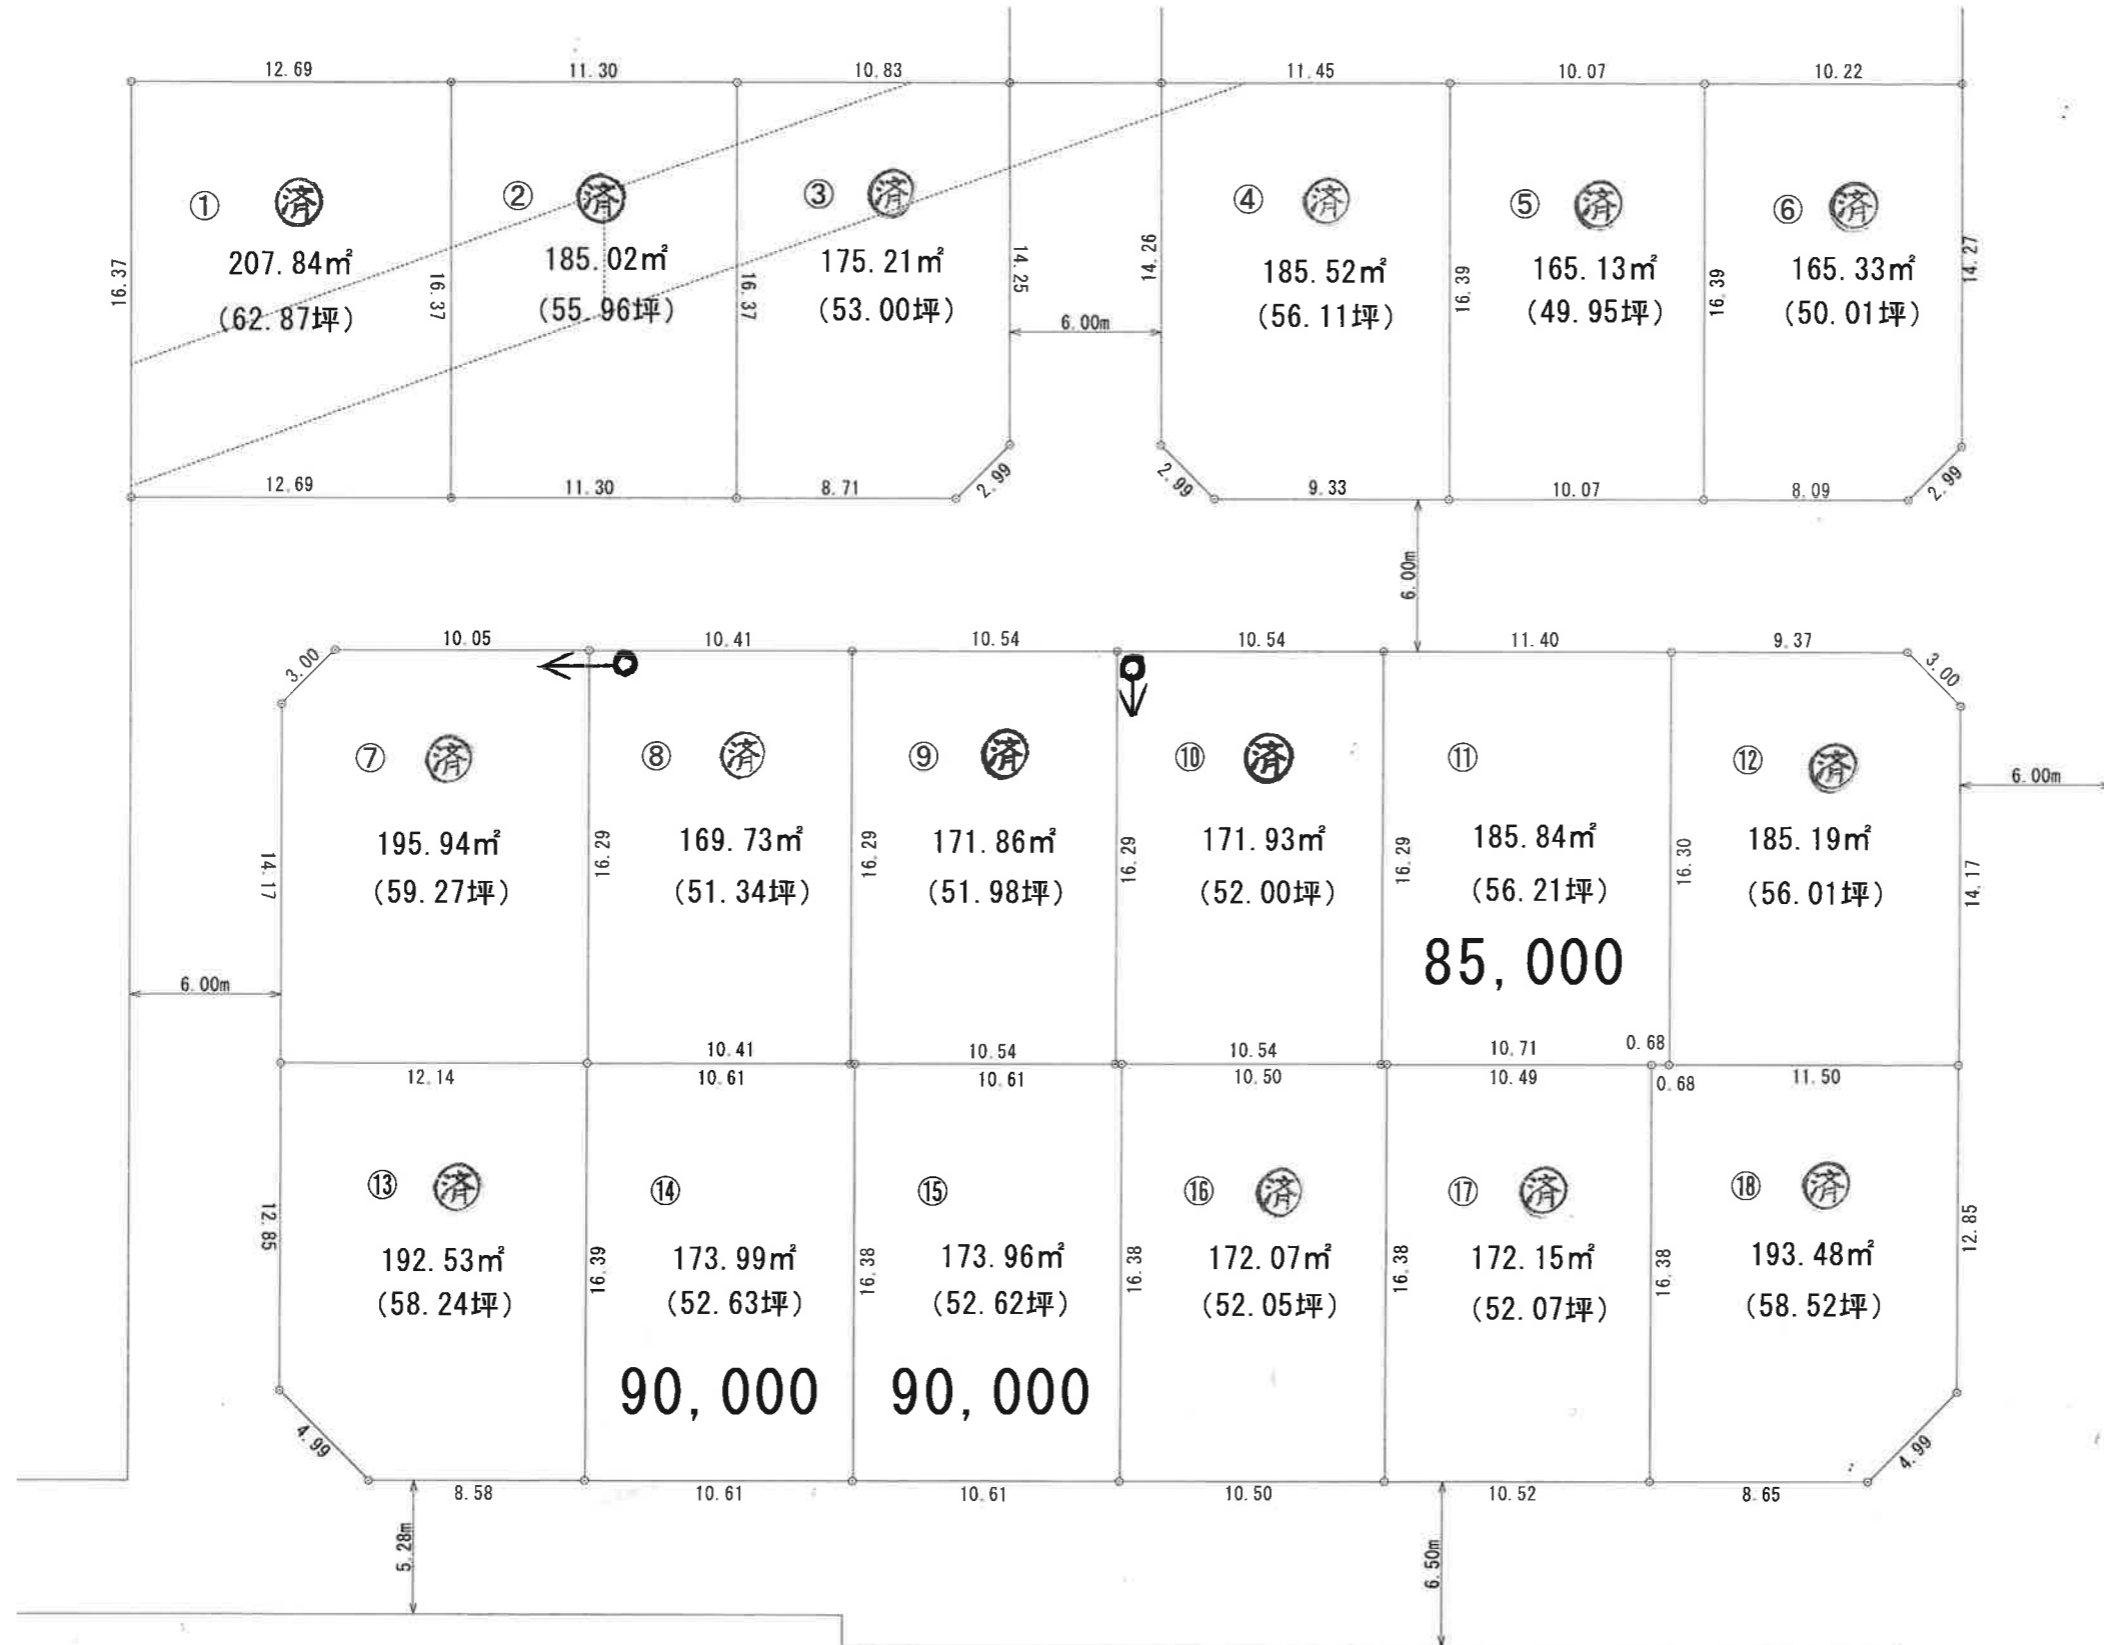

分譲計画図 縮尺 1:300

所在 三条市曲淵二丁目

※この図面は計画図であるため、分筆時に於いて寸法及び面積に変更が有ります。