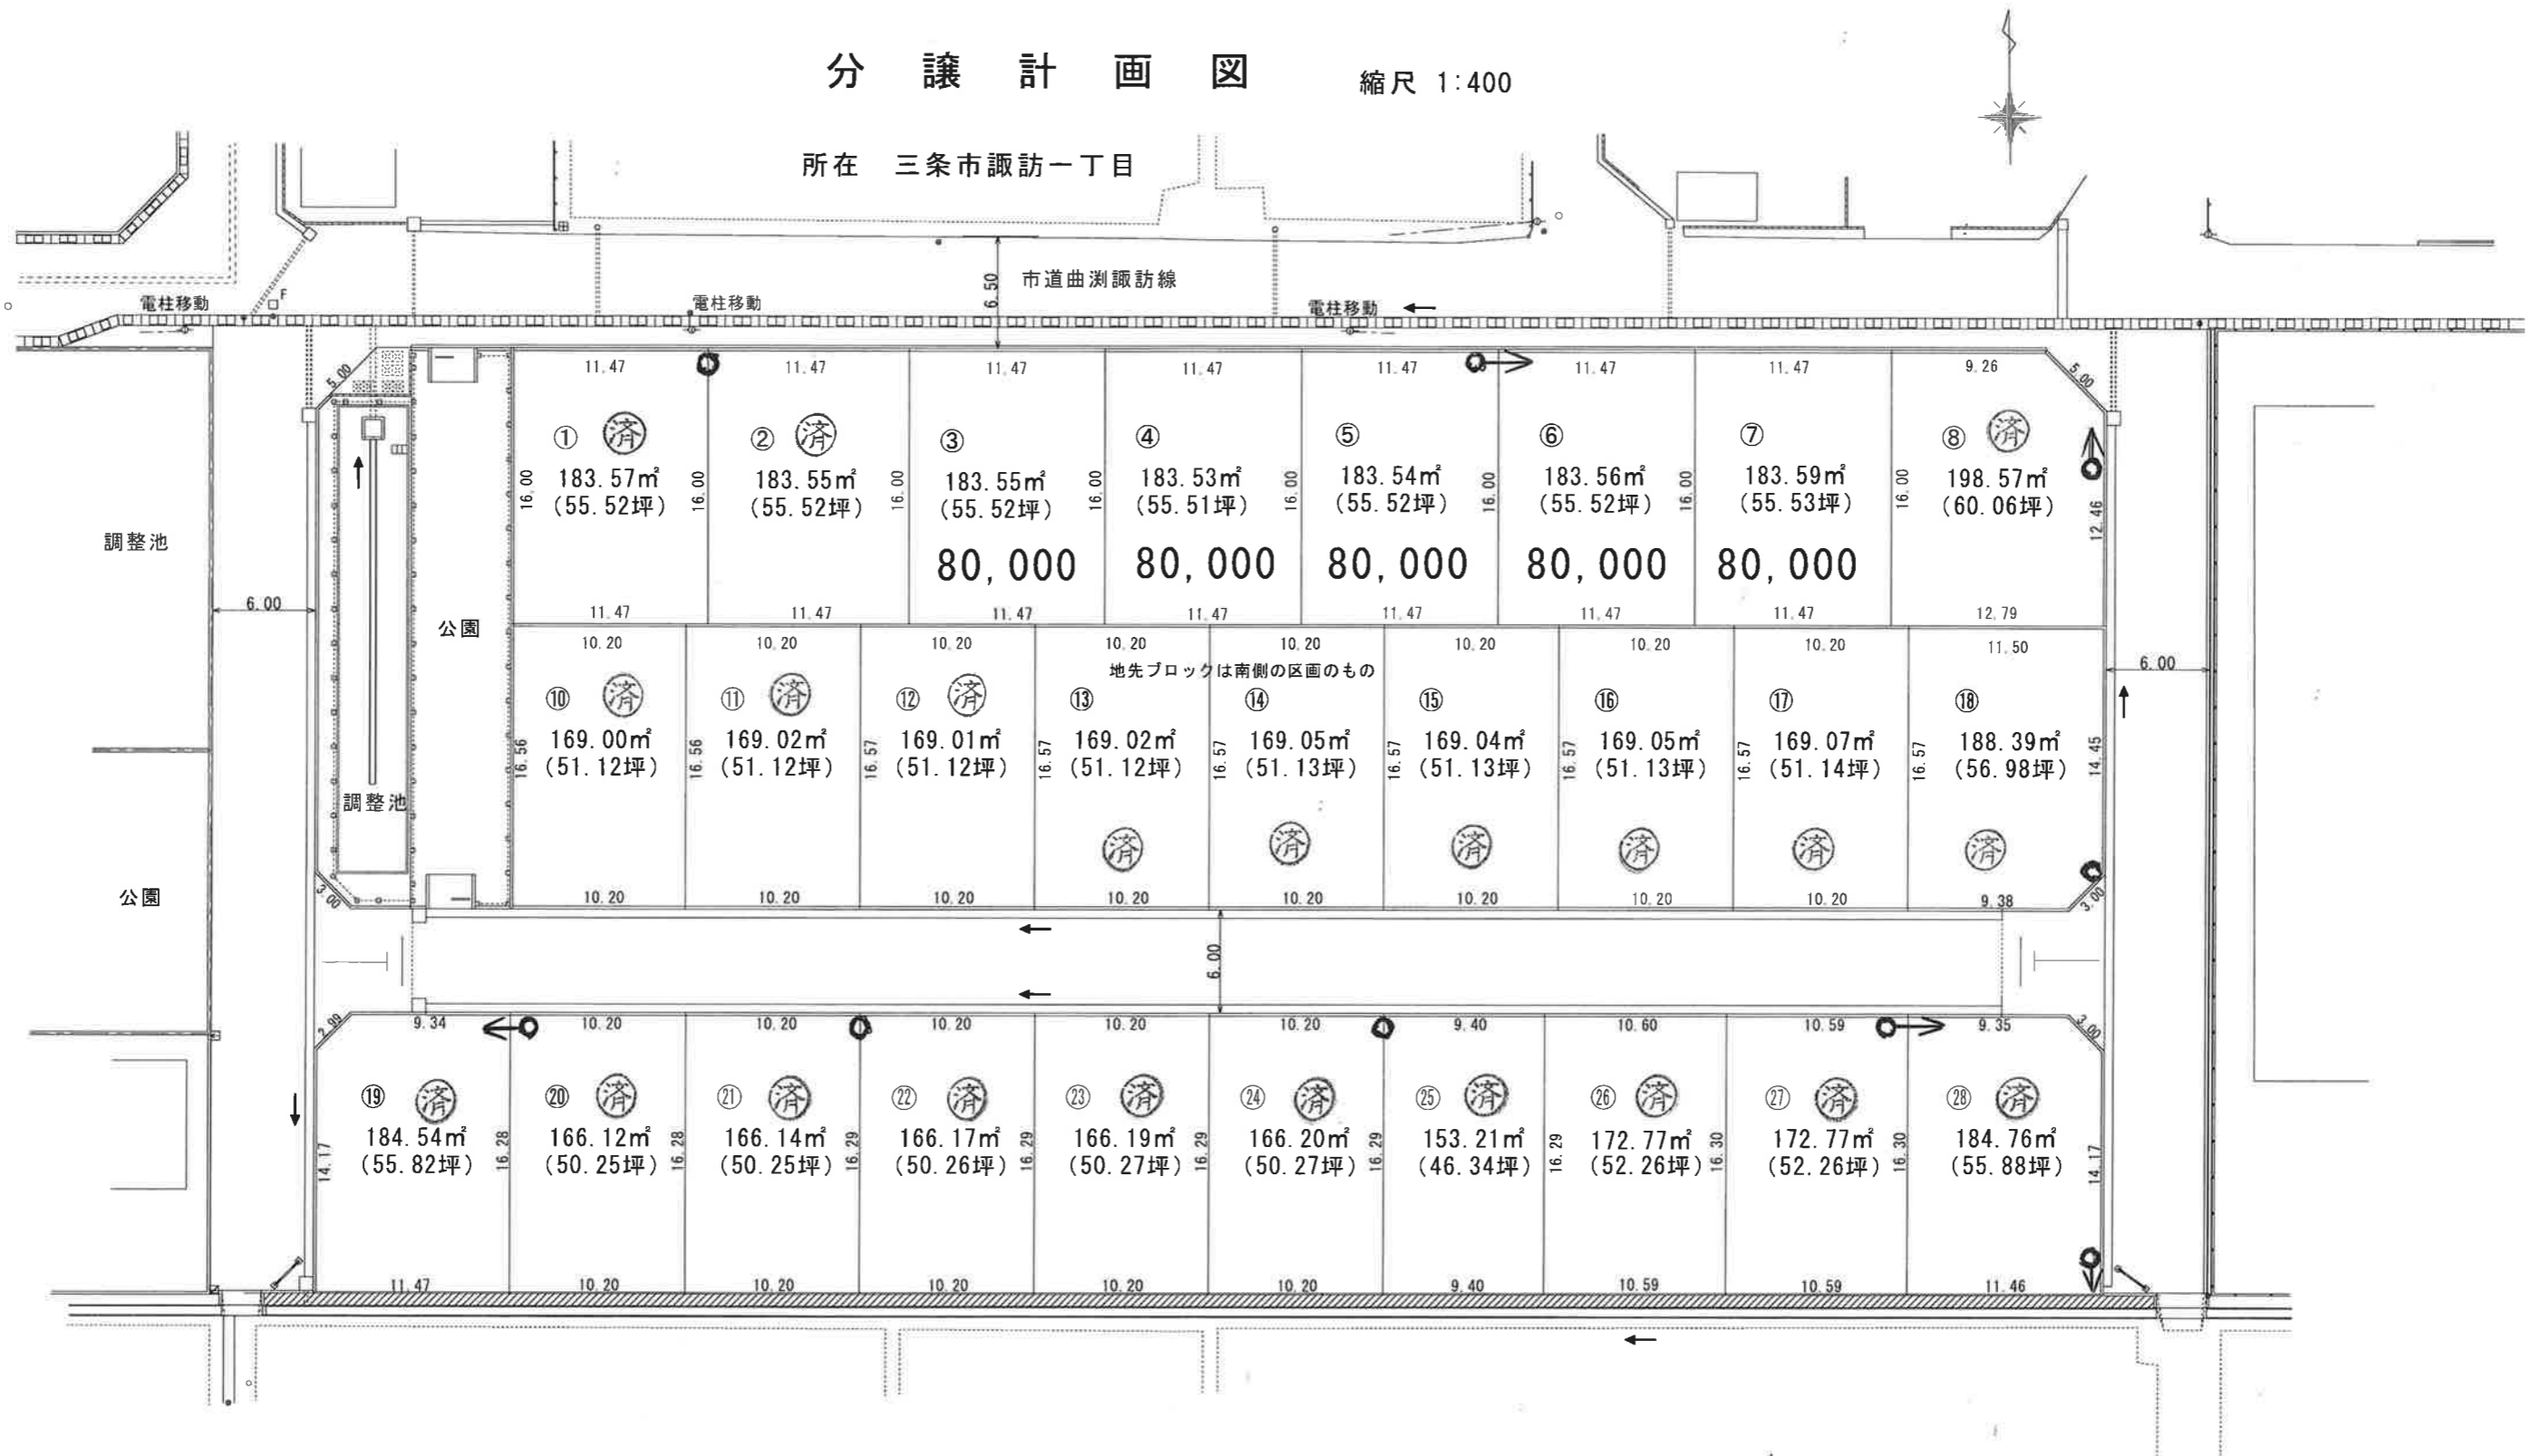

分譲計画図

縮尺 1:400

所在 三条市諏訪一丁目

この図面は、工事後の測量により計画したものです。

R2.8.8